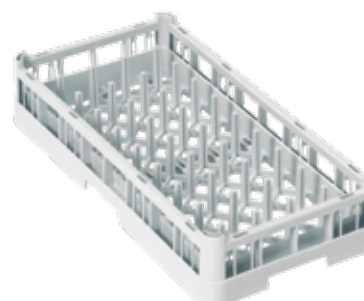

Half rek voor borden & kommen

Bodem met pennen als steun voor bord/kommetje

Product van CWK
Materiaal PP
Stuks/doos 8

GR

CWO.DTK

L50 . B50 . H9,5 cm
Capaciteit ± 8 borden
Gewicht 690 g