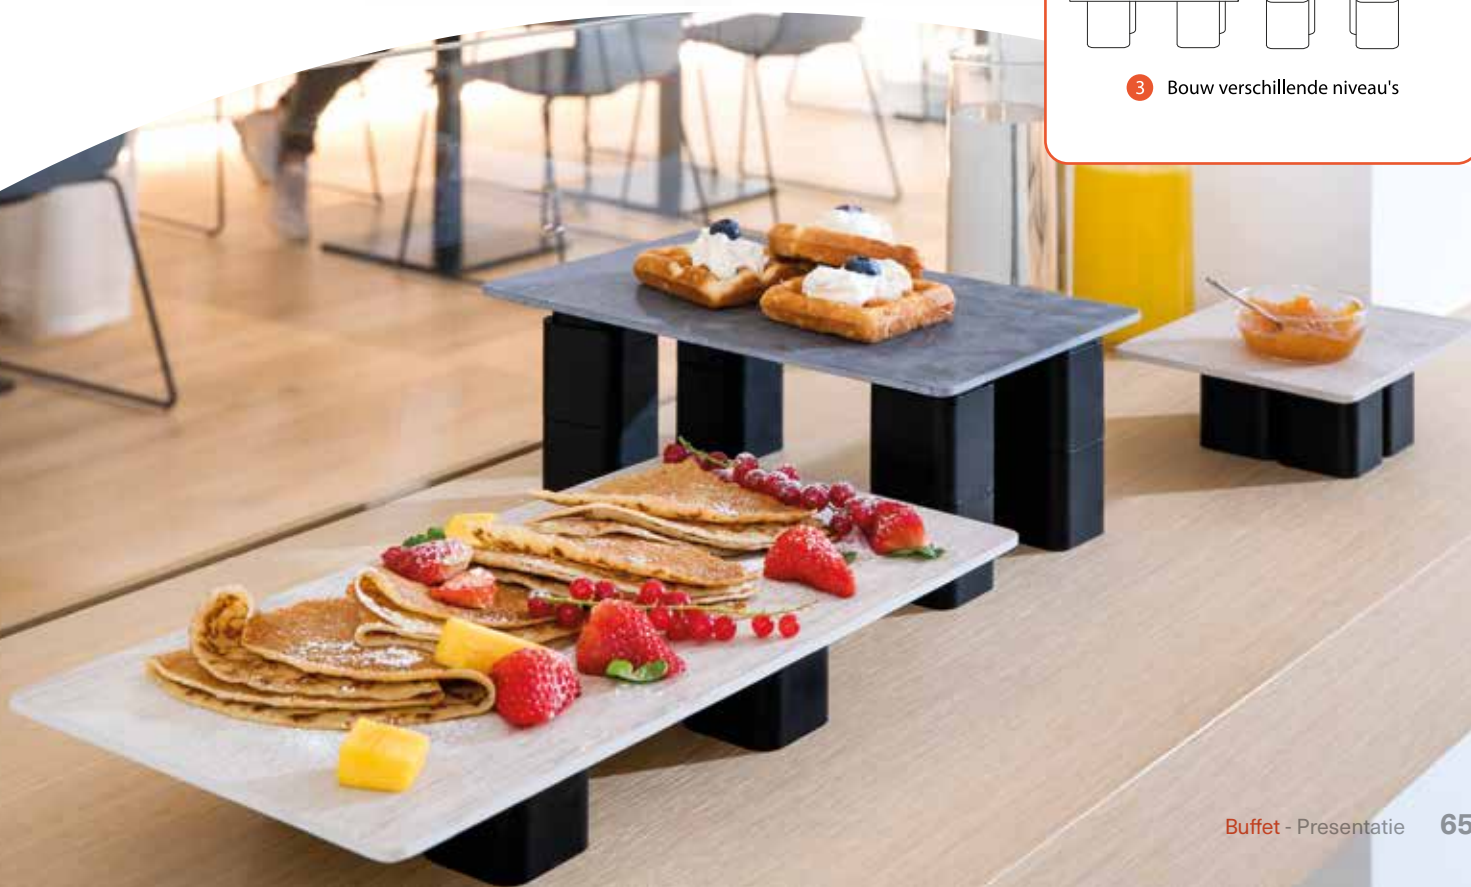

Bouw uw buffet

1 Bouw de basis met S-Cubes

2 Werk af met een S-Plank

3 Bouw verschillende niveau's

2

Drankdispenser

Een glaasje heerlijk vers fruitsap of verfrissend gearomatiseerd water? Met een praktische drankdispenser kan iedereen zichzelf bedienen. Eenvoudig en zonder gemors. Combineer de drankdispenser in de gewenste grootte met de accessoires van uw keuze: een extra houder, antidrupplaat of een koelelement. De versie in kunststof en het slimme design garanderen u jarenlang gebruiks- en onderhoudsgemak.