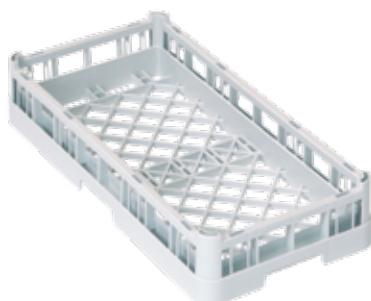

Half rek voor glazen

Wijdmazige bodem (30 x 30 mm)

Product van CWK
Materiaal PP
Stuks/doos 8

GR

S

CWO.DGK

L50 . B25 . H9,5 cm
Gewicht 580 g