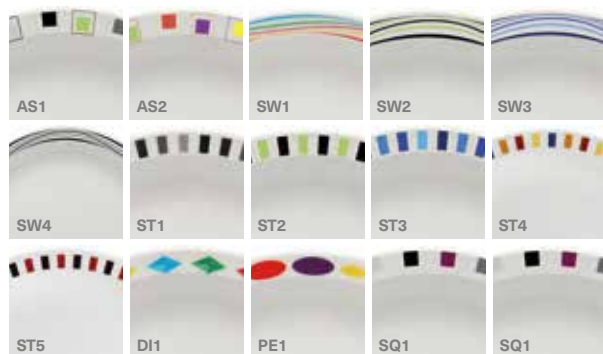

Bord met patronen 17 cm

Product van Harfield   Materiaal PC SAFE   Stuks/doos 10

HAP.025P

L17 . B17 cm

Gewicht 57 g