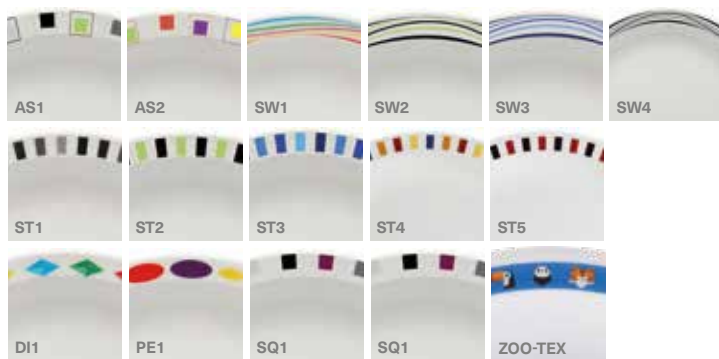

Product van AMC
Materiaal PP
Stuks/doos 108

90

AMO.13101030190

W22,15 . H3,2 cm
Gewicht 54 g

AMO.13101020190

L22 . B22 . H3,5 cm
Gewicht 85 g

Bord met patronen 23 cm

Product van Harfield Materiaal PC SAFE Stuks/doos 10