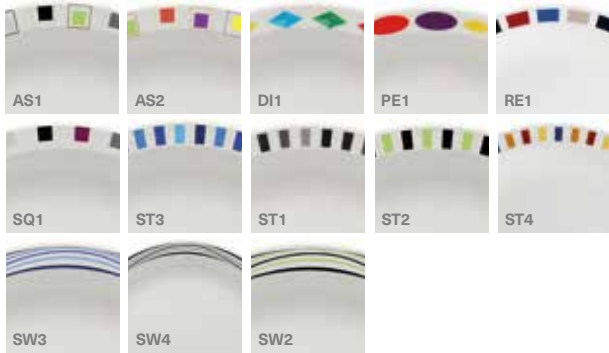

Kom met patronen 17.3 cm

Product van Harfield   Materiaal PC SAFE   Stuks/doos 10

HAP.026P

L17,3 . W17,3 . H4 cm

Normale capaciteit 40 cl

Maximum capaciteit 40 cl

Gewicht 77 g