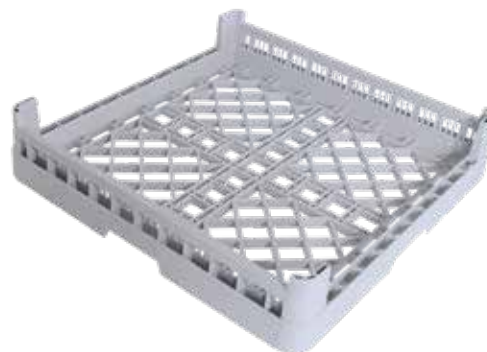

B

S

GR

CWO.CB0

L50 . B50 . H10,5 cm

Gewicht 1,280 kg

Universele korf voor bestek

Mazen (10 x 10 mm)